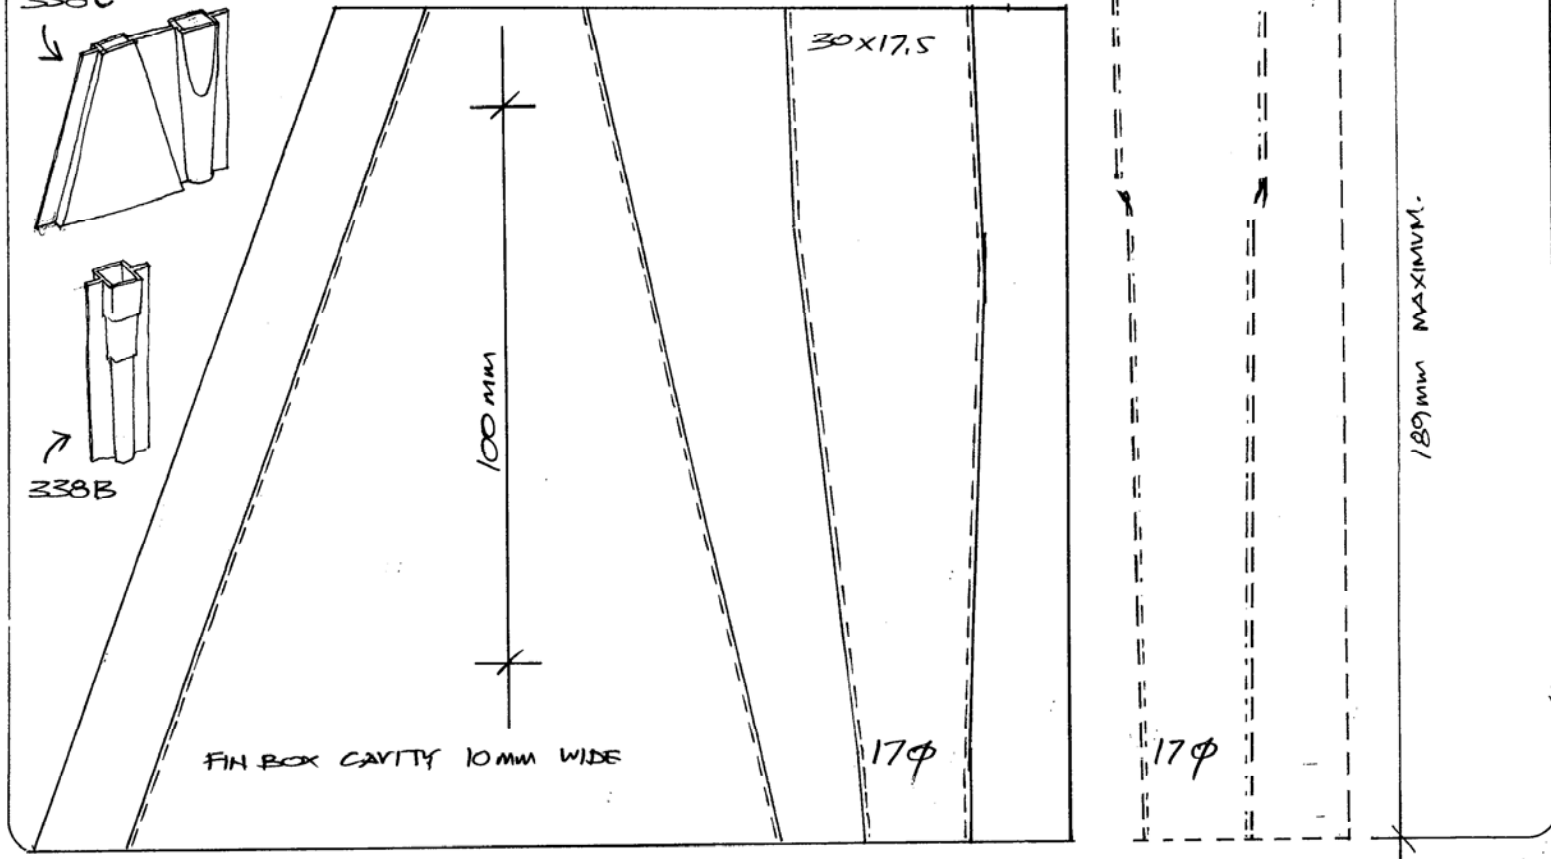

SAILSatz ITEM 338C PRODUCT INFORMATION
CARBON/EPOXY FIN BOX/MAST TREE for MARRUHEAD or 10 BATER.
© Crownan Bantock Jan 2010

338C

338B

FIN BOX CAVITY 10MM WIDE

100 mm

30x17.5

17φ

30x22

25x20

17φ

189mm MAXIMUM.